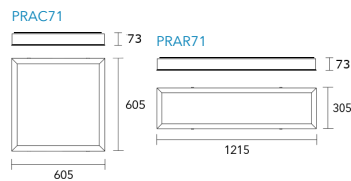

## INFORMACIÓN TÉCNICA

CÓDIGO	POTENCIA	FLUJO DE PLACA	FLUJO NETO	MEDIDAS
PRAR71	40 w	5490 lm	4000 lm	1215x305 mm
PRAC71	40 w	5490 lm	4000 lm	605x605 mm

CASAMBI **Helvar** TRIDONIC

COLORES

Forte GEN3 G3.49x23

## DIMENSIONES